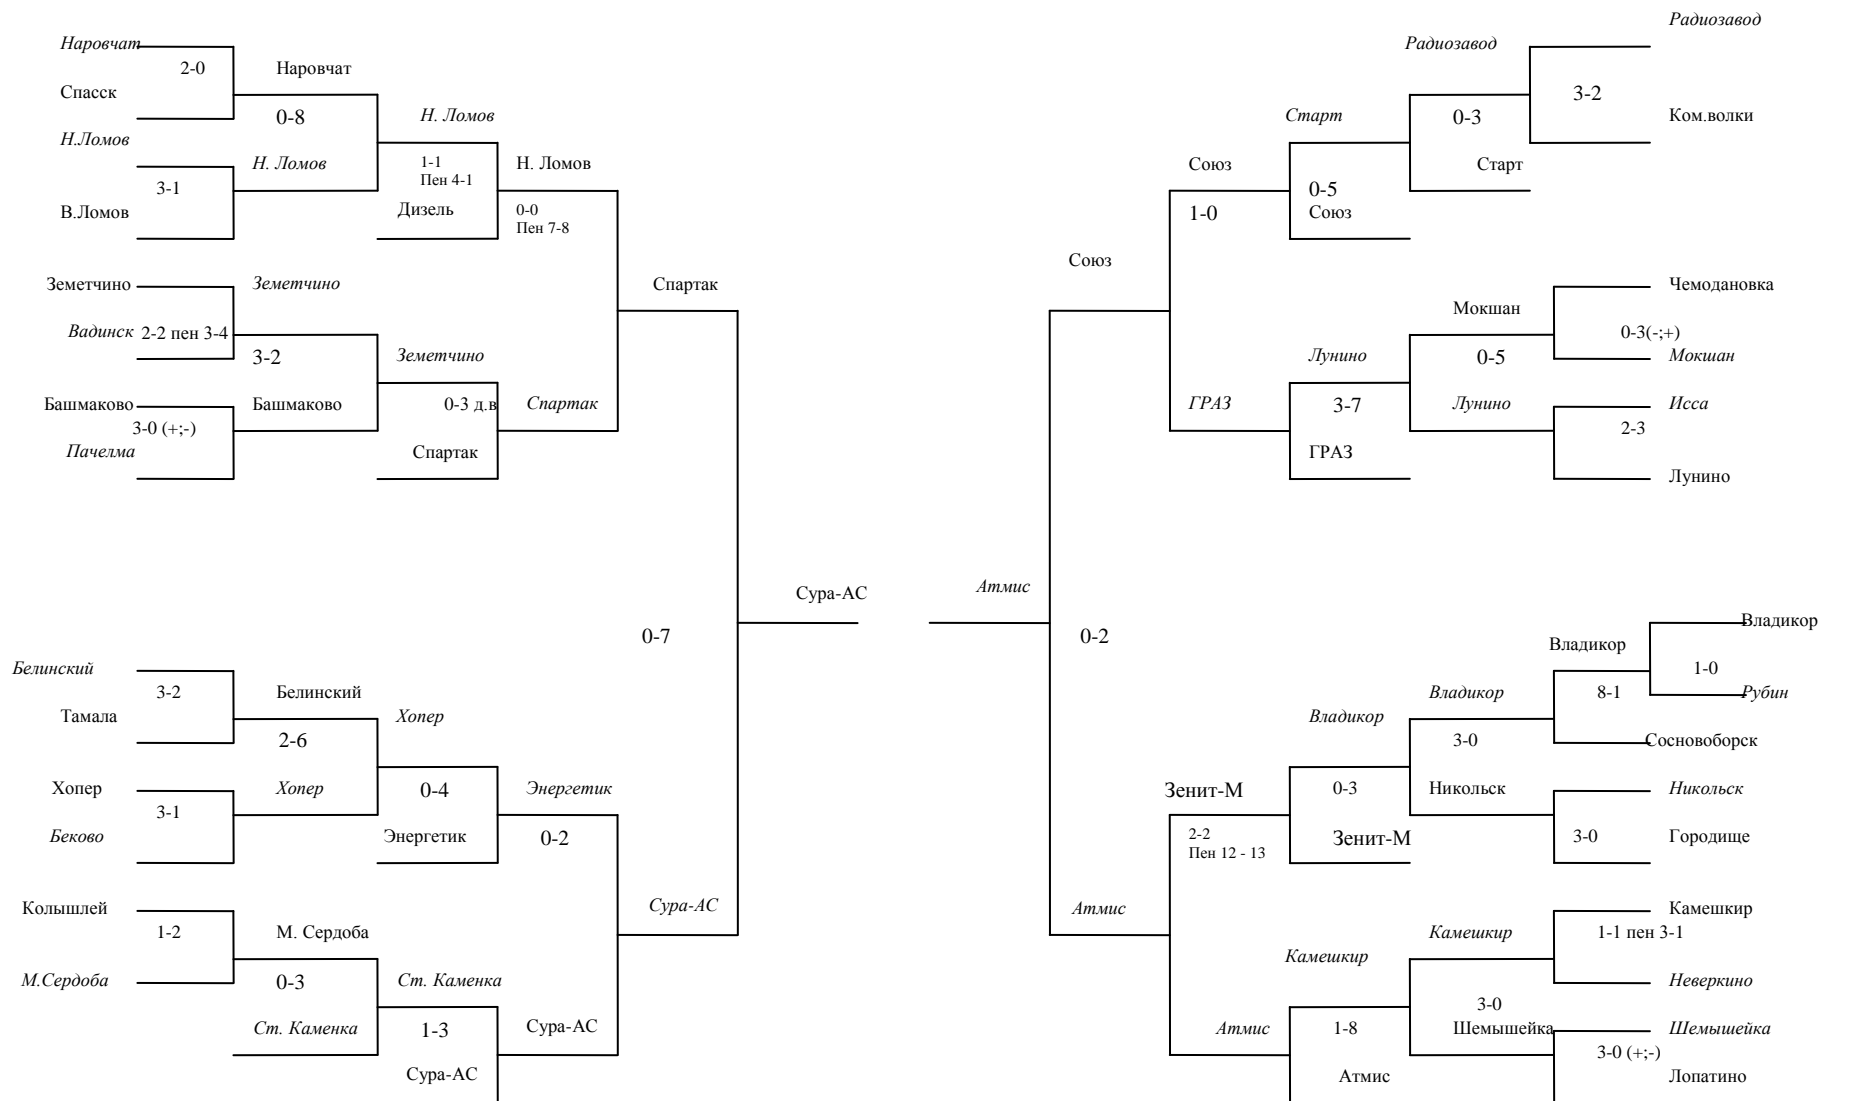

Кубок Пензенской области по футболу среди взрослых команд в сезоне 2015 года.

До 26.04
1/32

До 03.05
1/16

До 10.05
1/8

1/4

1/2

Финал

1/2

1/4

До 10.05
1/8

До 03.05
1/16

До 26.04
1/32

До 19.04
1/64